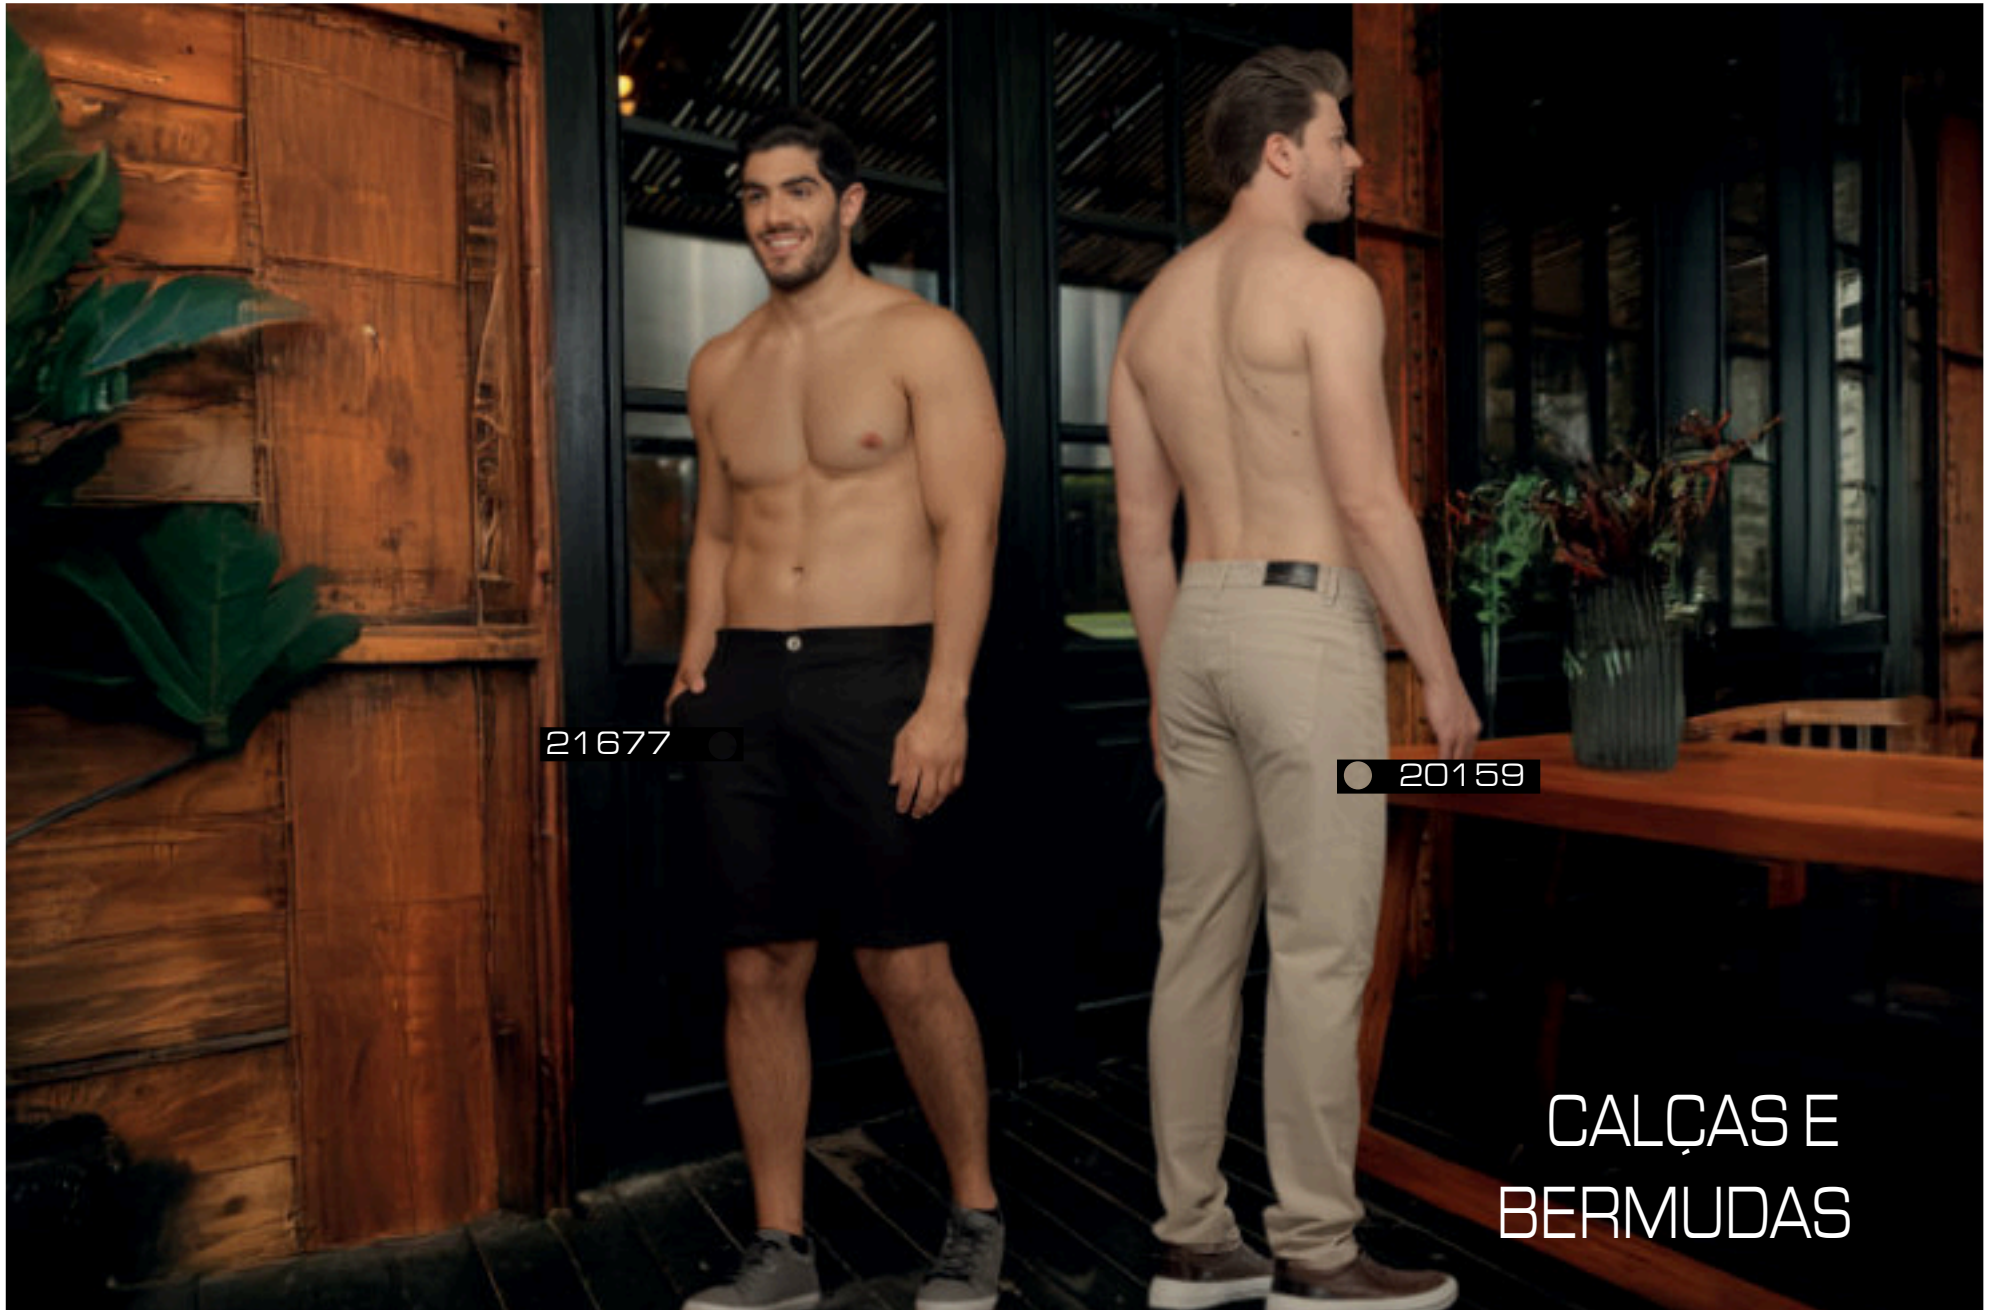

21677

20159

CALÇAS E
BERMUDAS